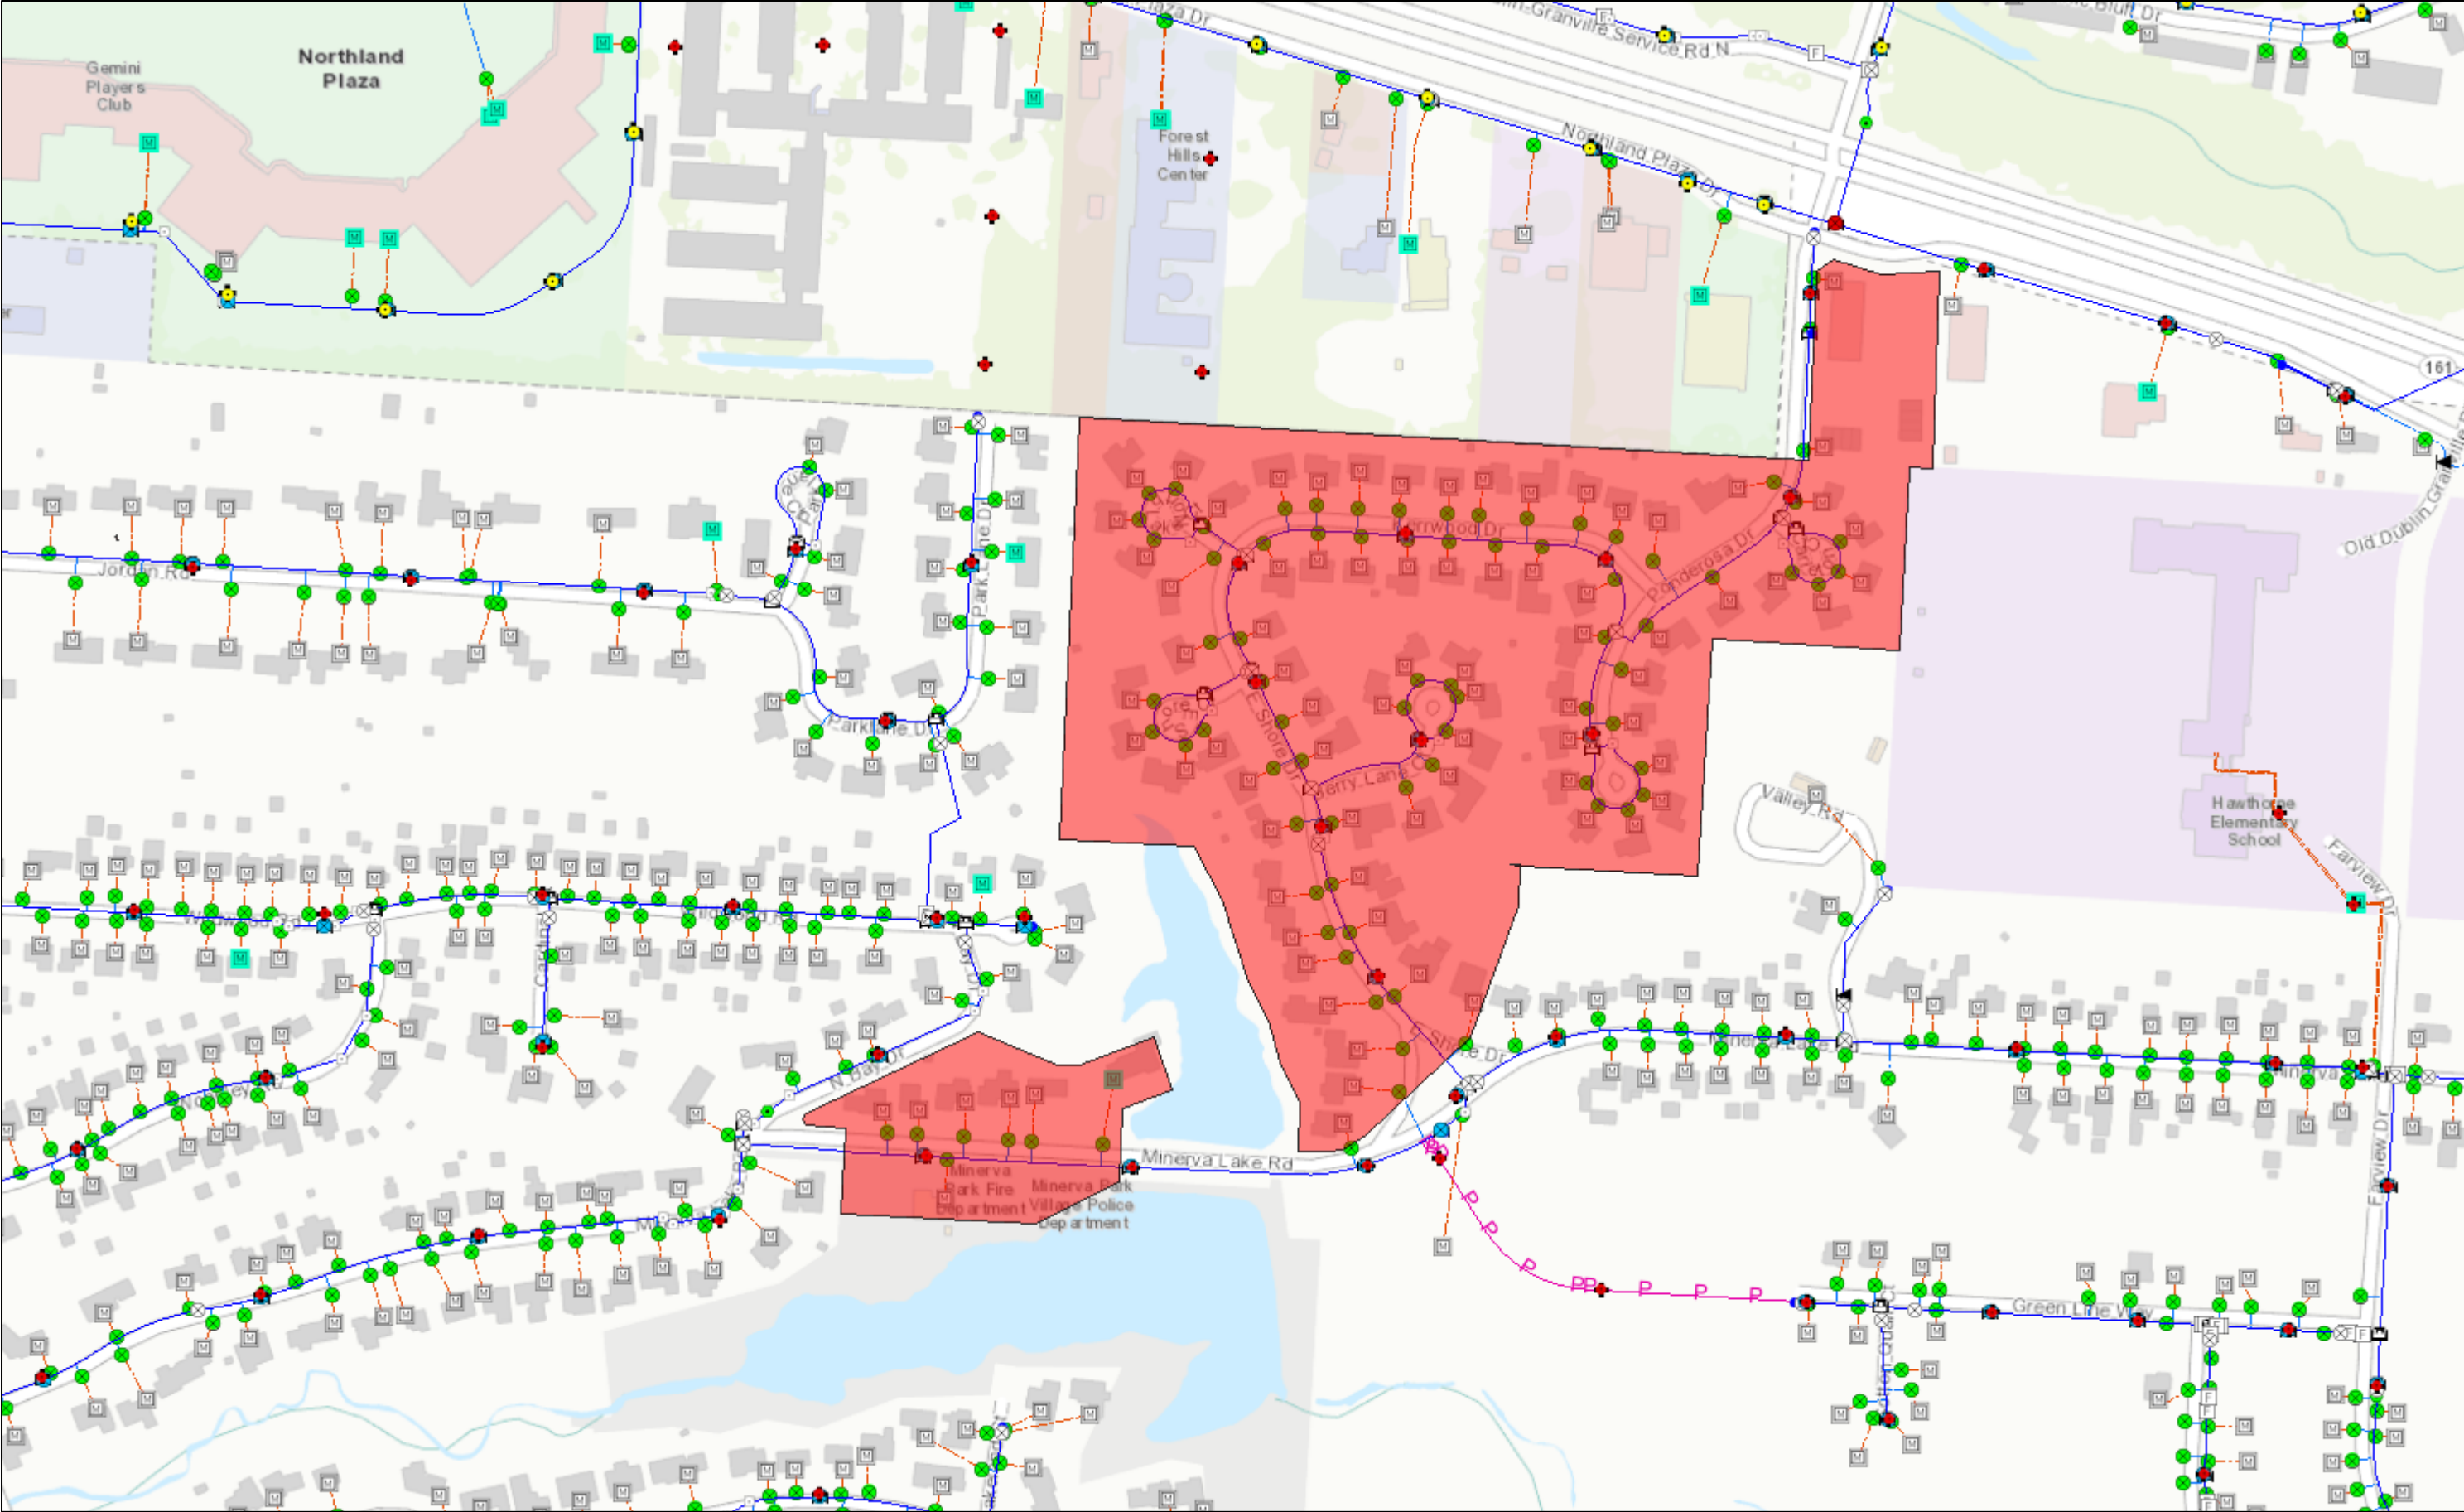

Minervak Lake Dr (N. Bay Dr- E. Shore Dr)

January 12, 2018

0 260 520 1,040 Feet

1:4,296